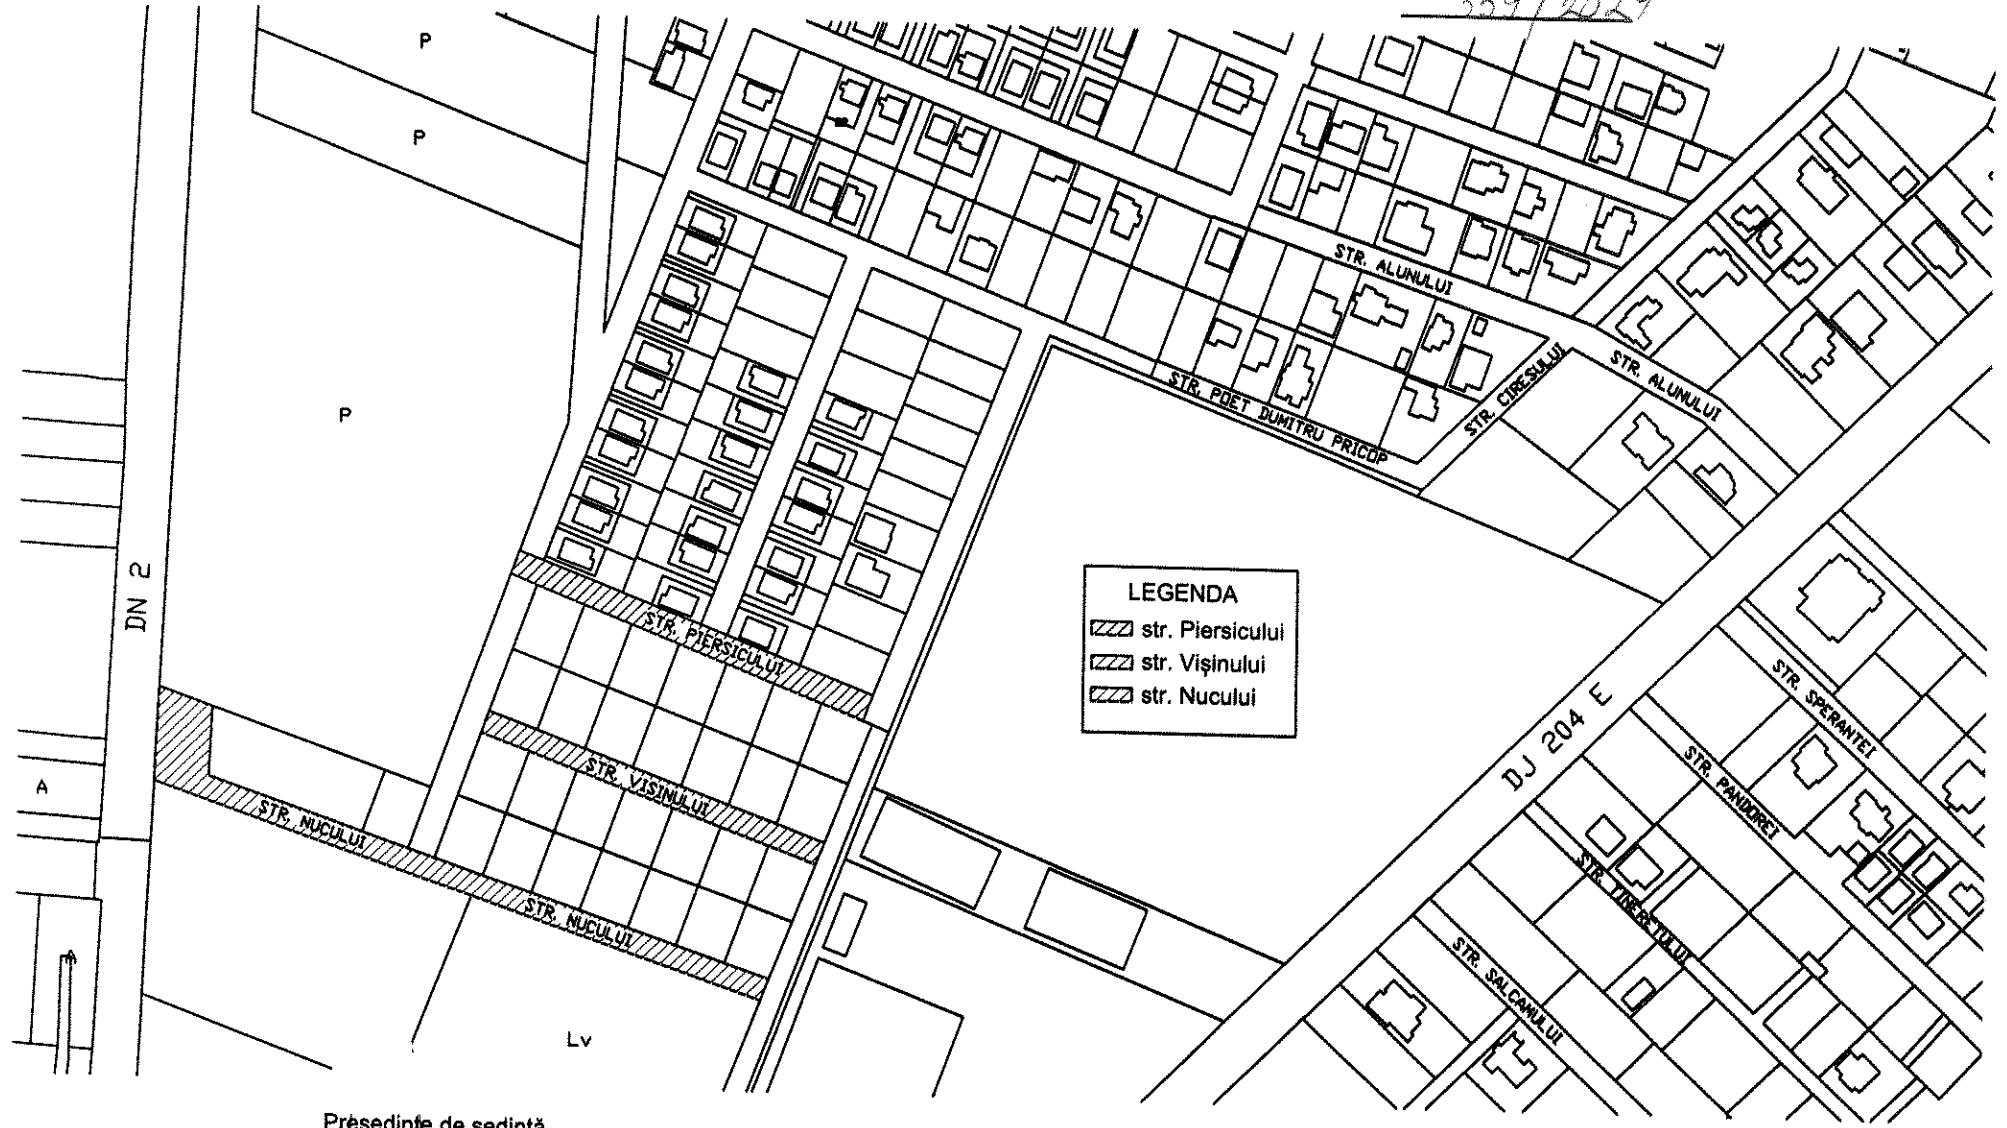

ROMBIA
JUDETUL VRANCEA
MUNICIPIUL FOCSANI
CONSILIUL LOCAL

ANEXA ³ LA
HOTARAREA NR. 559/2024

LEGENDA
▨ str. Piersicului
▨ str. Vișinului
▨ str. Nucului

Președinte de ședință,
RADU NITU

Contrasemnează,
Secretarul general al municipiului Focșani,
MARTA - CARMEN GHIUȚĂ