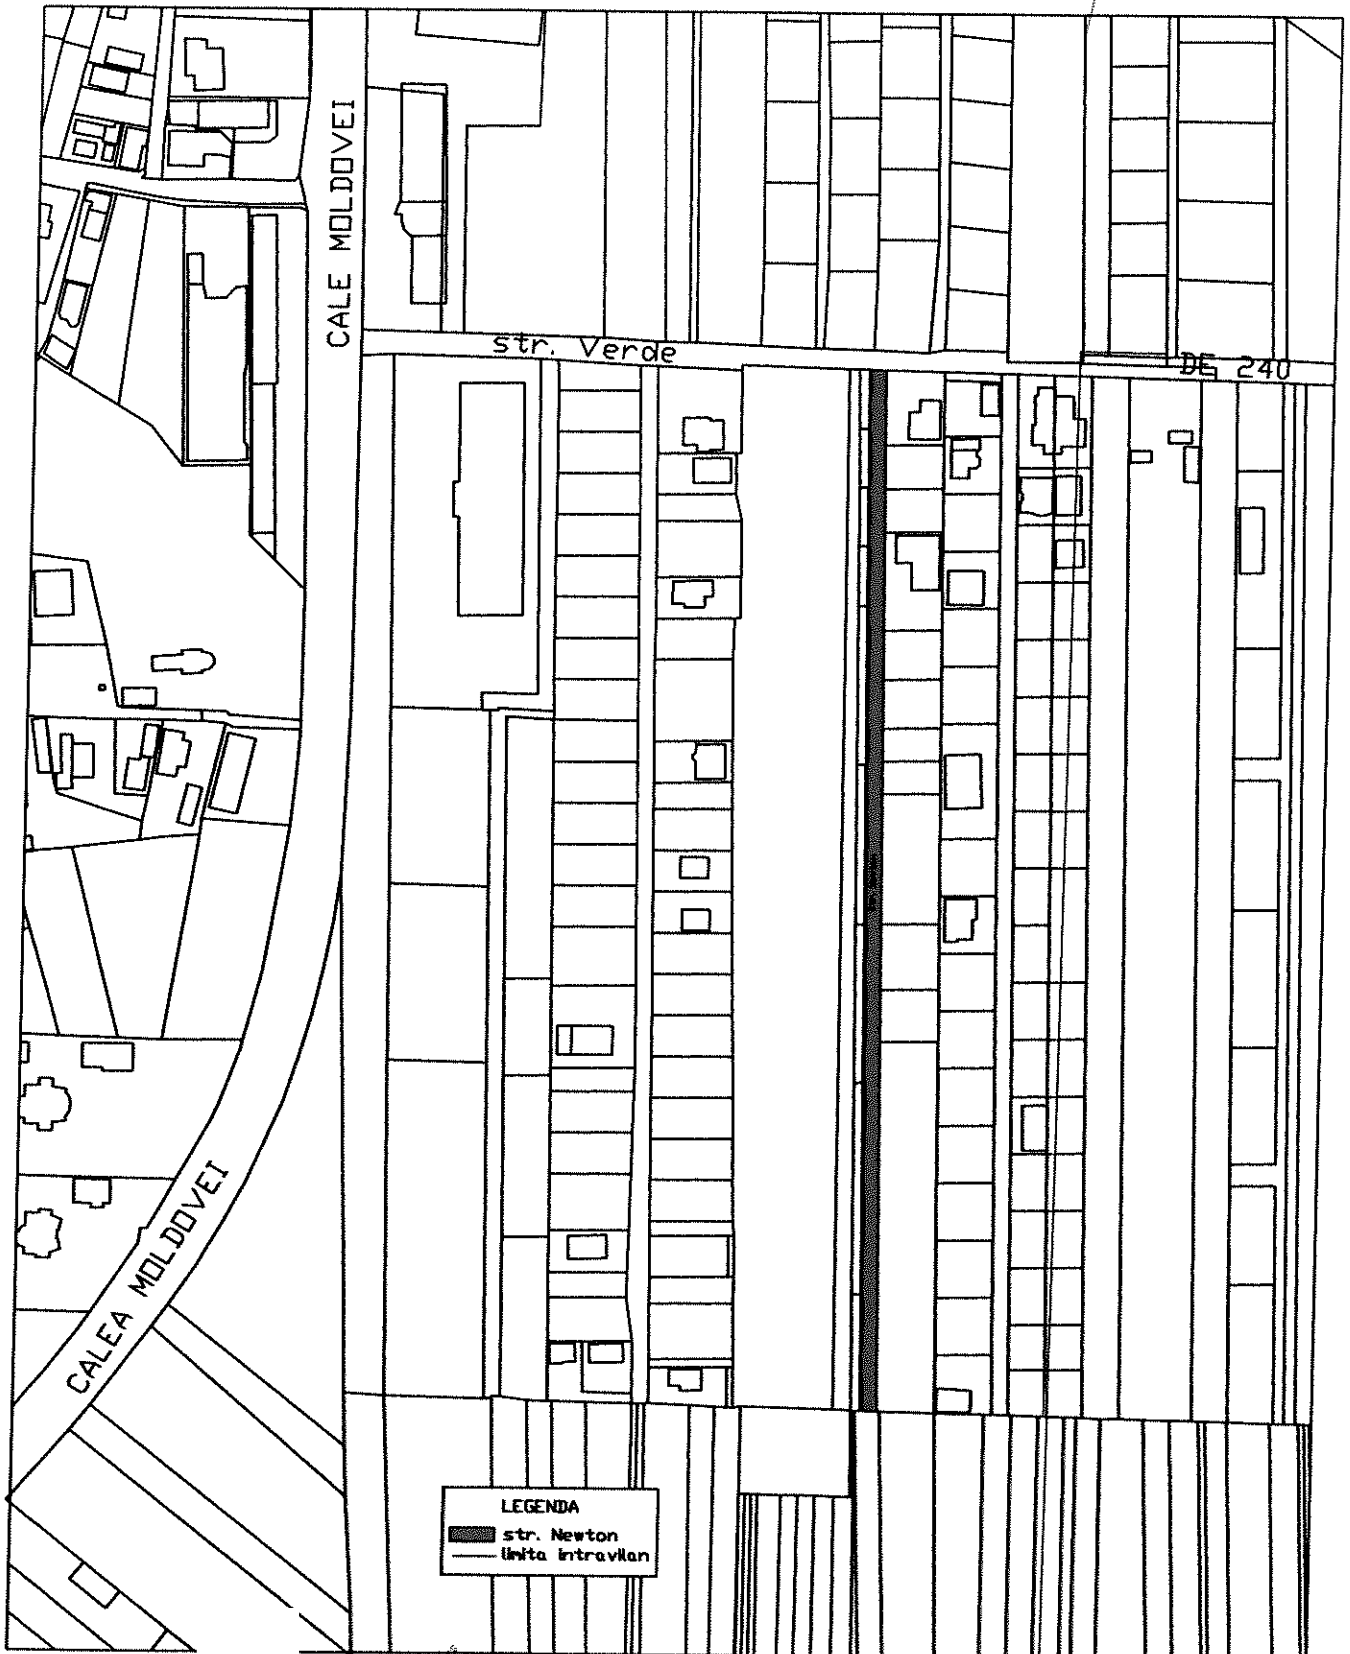

Președinte de ședință,
RADU MIHAI

The seal is circular with the text 'JUDETUL VRANCEA' at the top, 'MUNICIPIUL FOCSANI' at the bottom, and 'CONSILIUL LOCAL' at the very bottom. In the center is a coat of arms featuring a shield with a cross and other heraldic elements, topped with a crown.

Contrasemnează,
Secretarul general al municipiului Focșani,
MARTA - CARMEN GHIUȚĂ